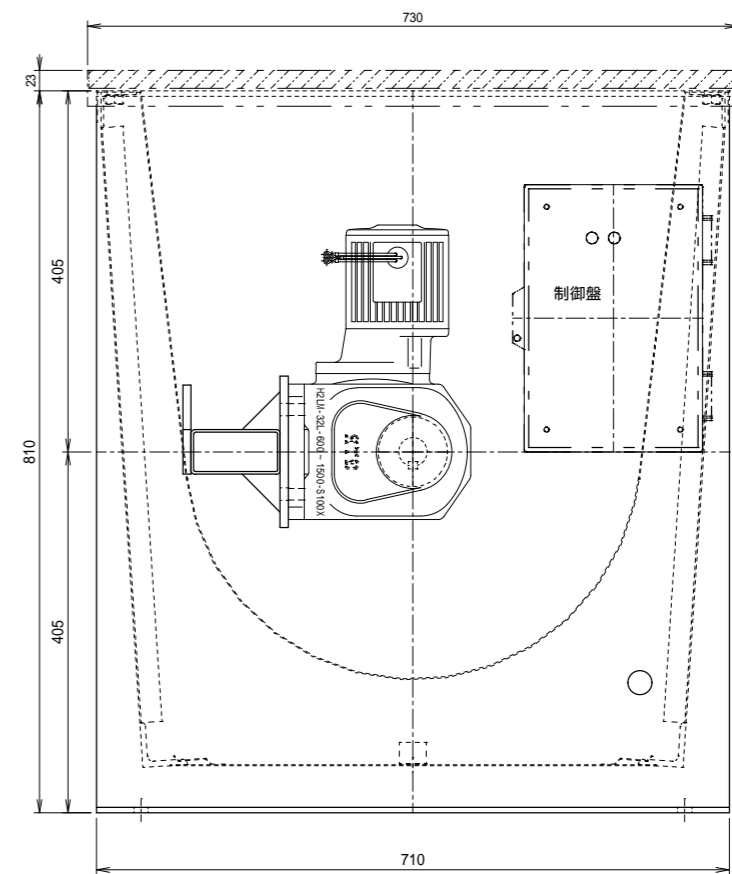

備考	訂正事項	年月日	担当	S - 2 5	検図	設計	製図	御承認印	縮尺
				承認図(標準蓋)			近藤		1:6
A2				寸法	台数	正和電気株式会社		作図	図番
								2002,08,01	S-025K-P001

備考	訂正事項	年月日	担当	S - 2 5	検図	設計	製図	御承認印	縮尺
				承認図(直付蓋)			近藤		1:6
A2				寸法	台数			作図	図番
								2002,08,01	S-025K-P001