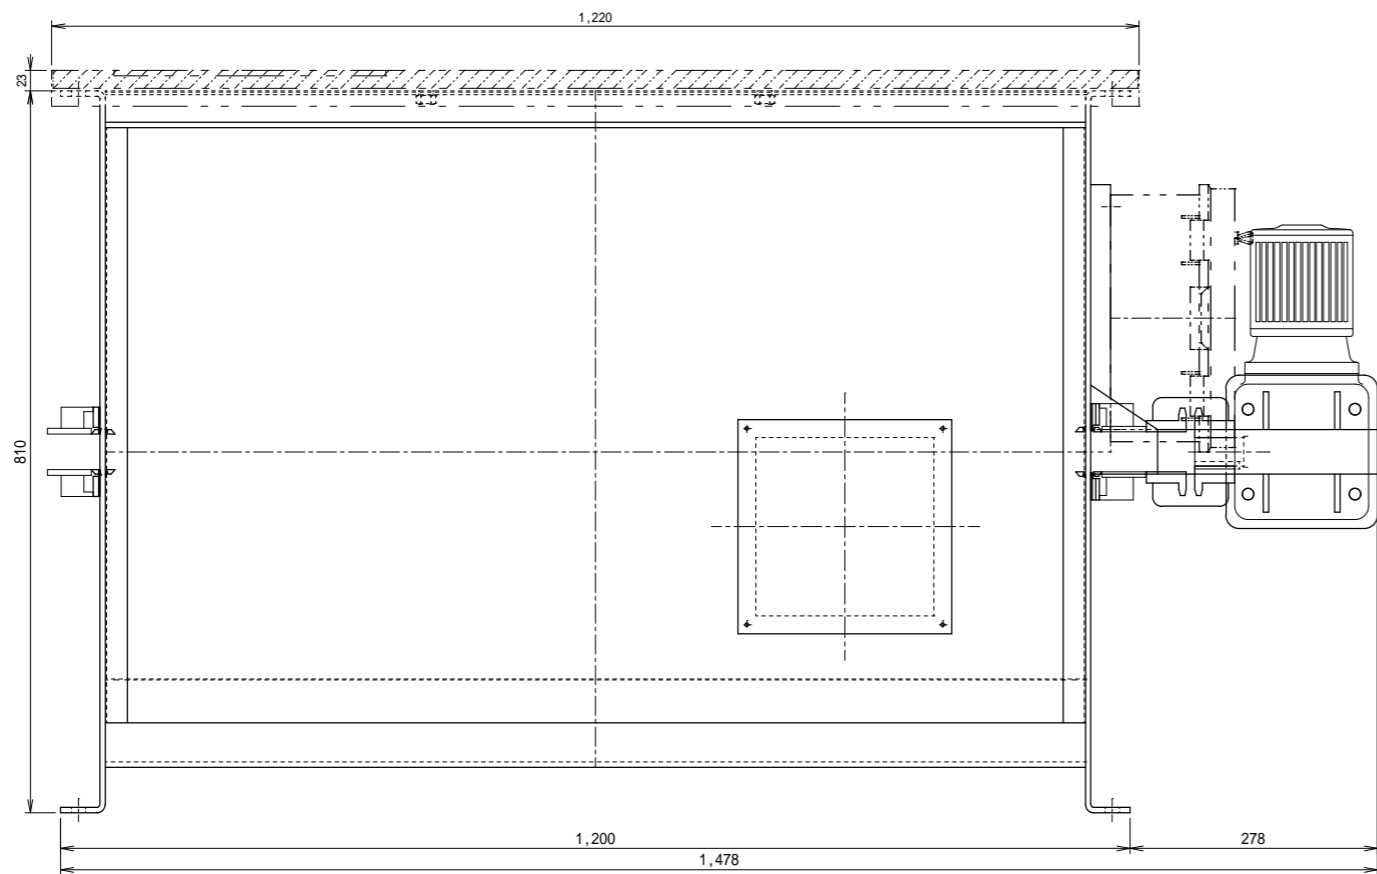

備考	訂正事項	年月日	担当	S - 2 5	検図	設計	製図	御承認印	縮尺
				承認図(標準蓋)			近藤		1:6
A2				寸法	台数	正和電気株式会社		作図	図番
								2002,08,01	S-025K-P001

備考	訂正事項	年月日	担当	S - 2 5	検図	設計	製図	御承認印	縮尺
				承認図(直付蓋)			近藤		1:6
A2				寸法	台数			作図	図番
								2002,08,01	S-025K-P001