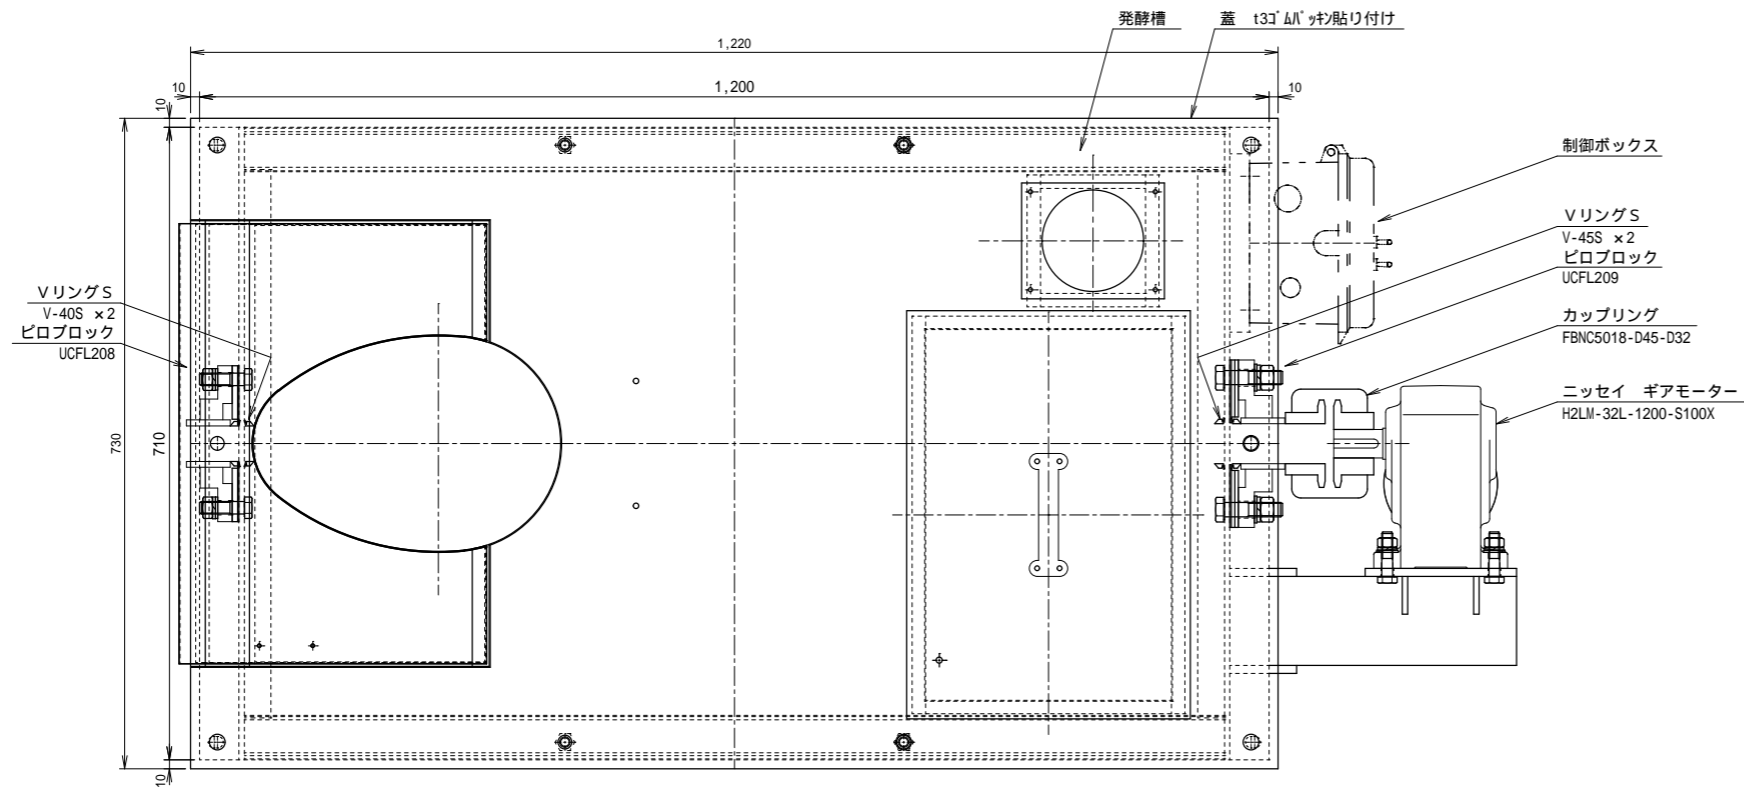

備考	訂正事項	年月日	担当	S - 2 5	検図	設計	製図	御承認印	縮尺
				承認図(標準蓋)			近藤		1:6
A2				寸法	台数	正和電気株式会社		作図	図番
								2002,08,01	S-025K-P001

備考	訂正事項	年月日	担当	S - 2 5	検図	設計	製図	御承認印	縮尺
				承認図(直付蓋)			近藤		1:6
A2				寸法	台数			作図	図番
								2002,08,01	S-025K-P001